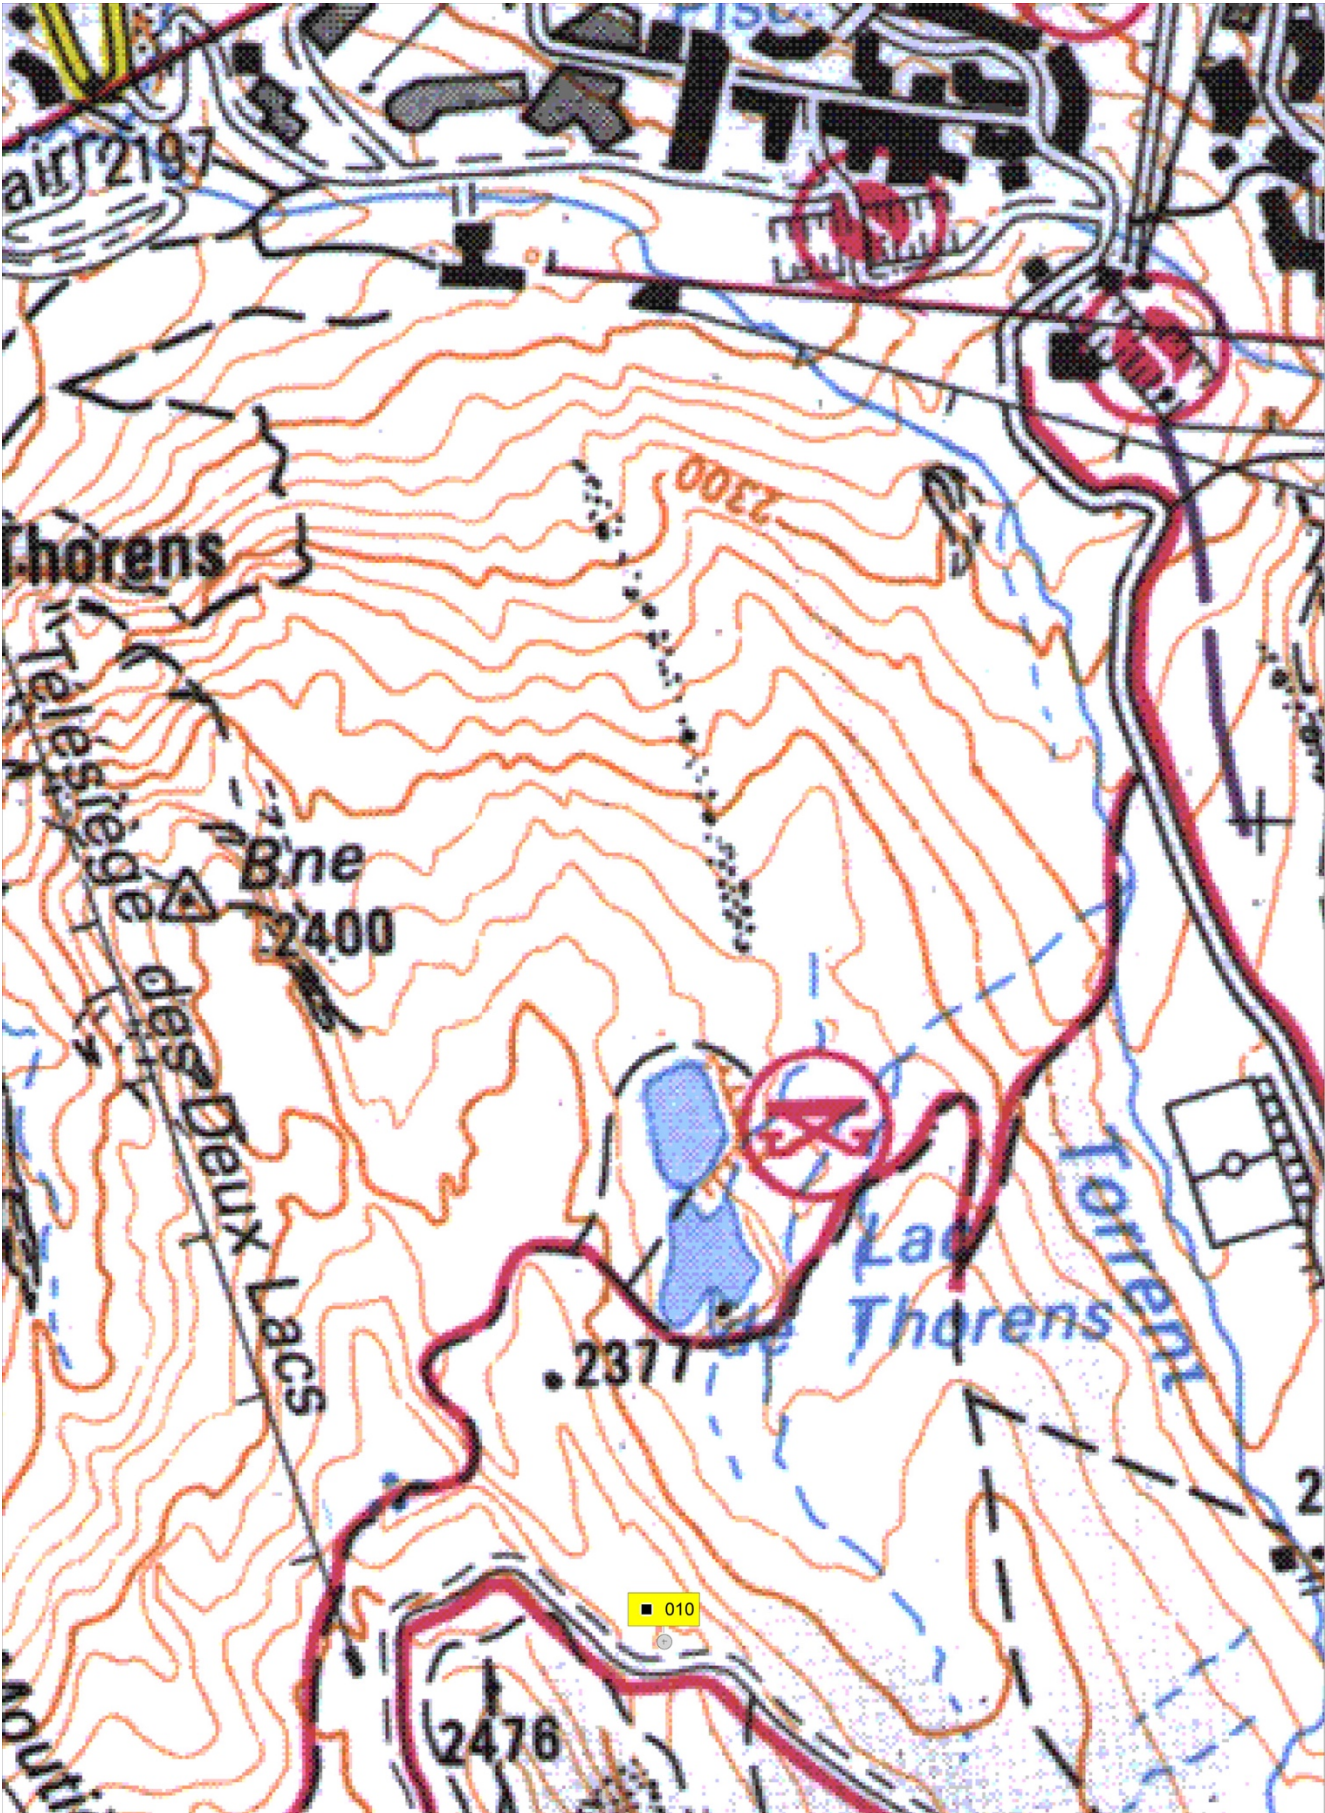

SITE		Date	Heure	n° point de vue	Photographe
<b>Parc National de la Vanoise</b>		20/07/2007	10h45	oppv-010	Beatrix von Conta
		<b>Croquis</b>			
<b>Appareil</b>	Pentax 6x7				
<b>Focale</b>	90mm (éq. 35,5mm en 24x36mm)				
<b>Film</b>	Kodak Portra 400 ASA				
<b>Hauteur</b>	Env 150 cm				
<b>Localisation</b>	Val Thorens				
<b>Coordonnées GPS</b>	N 45°17'10.6" E 006°34'36.9"				
<b>Orientation</b>	25°				
<b>Référence du négatif</b>	- Fa 2007 van 3-1-6 - oppv-010-00				
<b>Observations :</b>					
De Val Thorens prendre le sentier 19 en direction des lacs, bifurquer avant le stade vers la droite.					