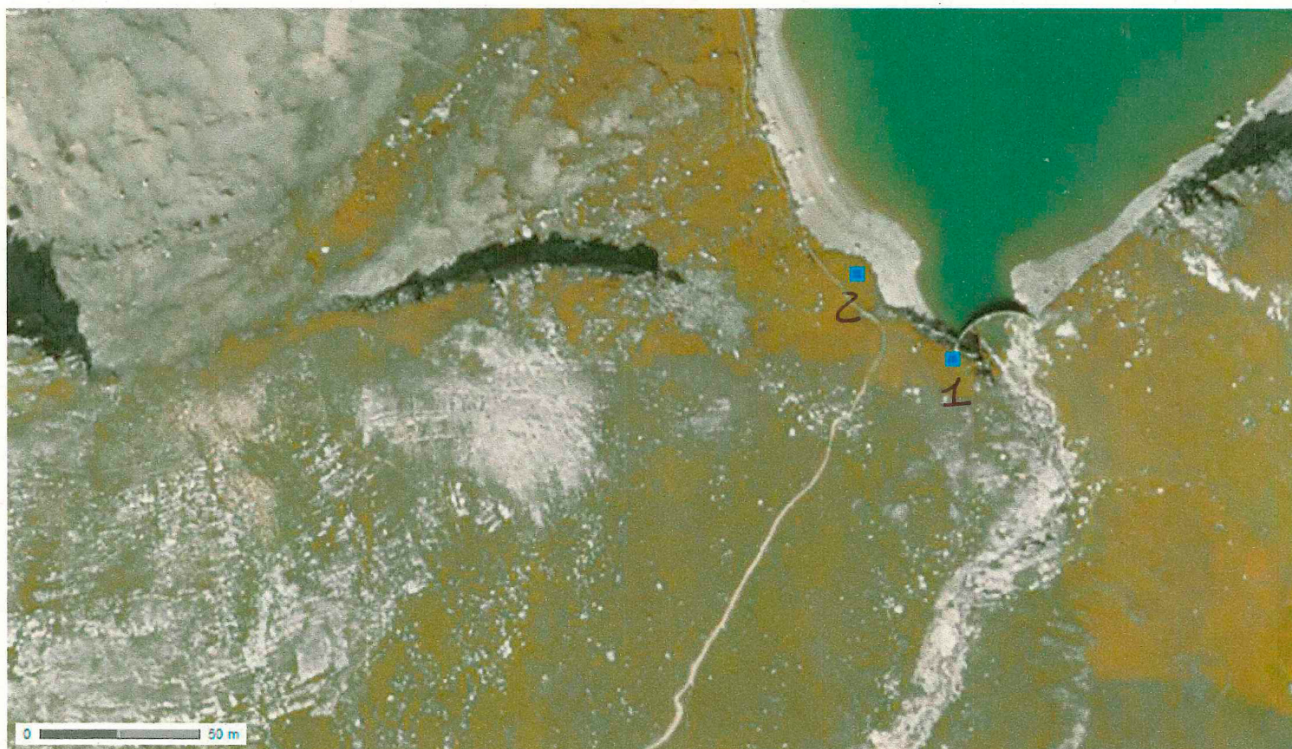

SITE		Date	Heure	n° point de vue	Photographe
<b>Parc national de la Vanoise</b>		09/17/12	15h30	oppv-189	Jérémie JOURDAN
		<b>Croquis</b>			
<b>Appareil</b>	Nikon D80	<div style="text-align: center;"> <p>Berge du lac en pelouse</p> <p>distance environ 3 m</p> <p>rocher gris marqué d'une cible</p> </div>			
<b>Focale</b>	18mm (éq. 27mm en 24x36mm)				
<b>Support</b>	- Capteur numérique 23,6x15,8mm - 10,0Mpx				
<b>Hauteur</b>	120 cm				
<b>Localisation</b>	Berge ouest de l'ex-lac du Plan des Nettes				
<b>Coordonnées GPS</b>	N 45.399863° E 6.886971° (confirmer sur le terrain)				
<b>Orientation</b>	NE				
<b>Référence de l'original</b>	néant				
<b>Observations :</b> Les 3 points du croquis correspondent au trépied de l'appareil.					

## OPPV Re-photographies

Deux prises de vues antérieures à la vue initiale oppv-188-00 ont été effectuées :

- oppv-189-anté1 : 10/08/2012 – 15h50 – état antérieur (lac rempli)
- oppv-189-anté2 : 18/08/2012 – 15h15 – état antérieur (vidange du lac en cours avant démolition du barrage)

© IGN 2012 – [www.geoportail.gouv.fr/mentions-legales](http://www.geoportail.gouv.fr/mentions-legales)

Longitude : 6° 53' 09.7" E  
Latitude : 45° 23' 58.4" N

Localisation des deux points de prise de vue au trépied :