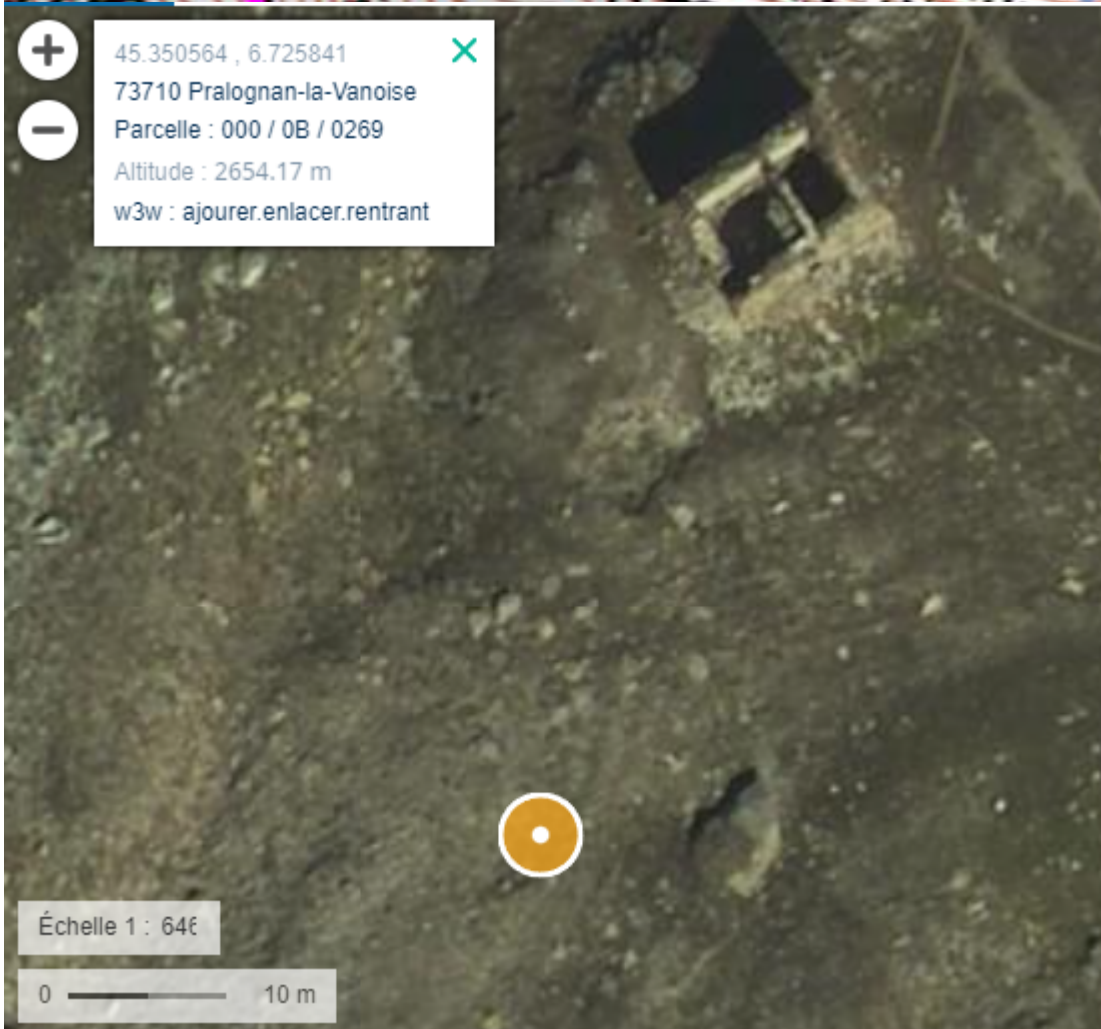

SITE		Date	Heure	n° point de vue	Photographe
Parc national de la Vanoise		26/07/2022	15h00	oppv-202	Victor SEVE
		Croquis			
Appareil	Nikon 7100				
Focale	31mm (éq. 46mm en 24x36)				
Film	<ul style="list-style-type: none"> • Capteur numérique 23,5x15,6mm • 24Mpx 				
Hauteur	Env. 100 cm				
Localisation	Ancien refuge des Lacs, Refuge de la Valette, Pralognan-la-Vanoise				
Coordonnées GPS	N 45.350564, E 6.725841				
Orientation	NE				
Référence du négatif	oppv-202-01				
Observations :					
Reconduction faite au SO de l'ancien refuge des lacs CF Photos « Points photos avec trépied »					

Carte et point Photo :

Photos : Point photo OPPV avec trépied :

Photo orienté SO (2022)

Photo orienté NO, vers refuge de la Valette (2022)