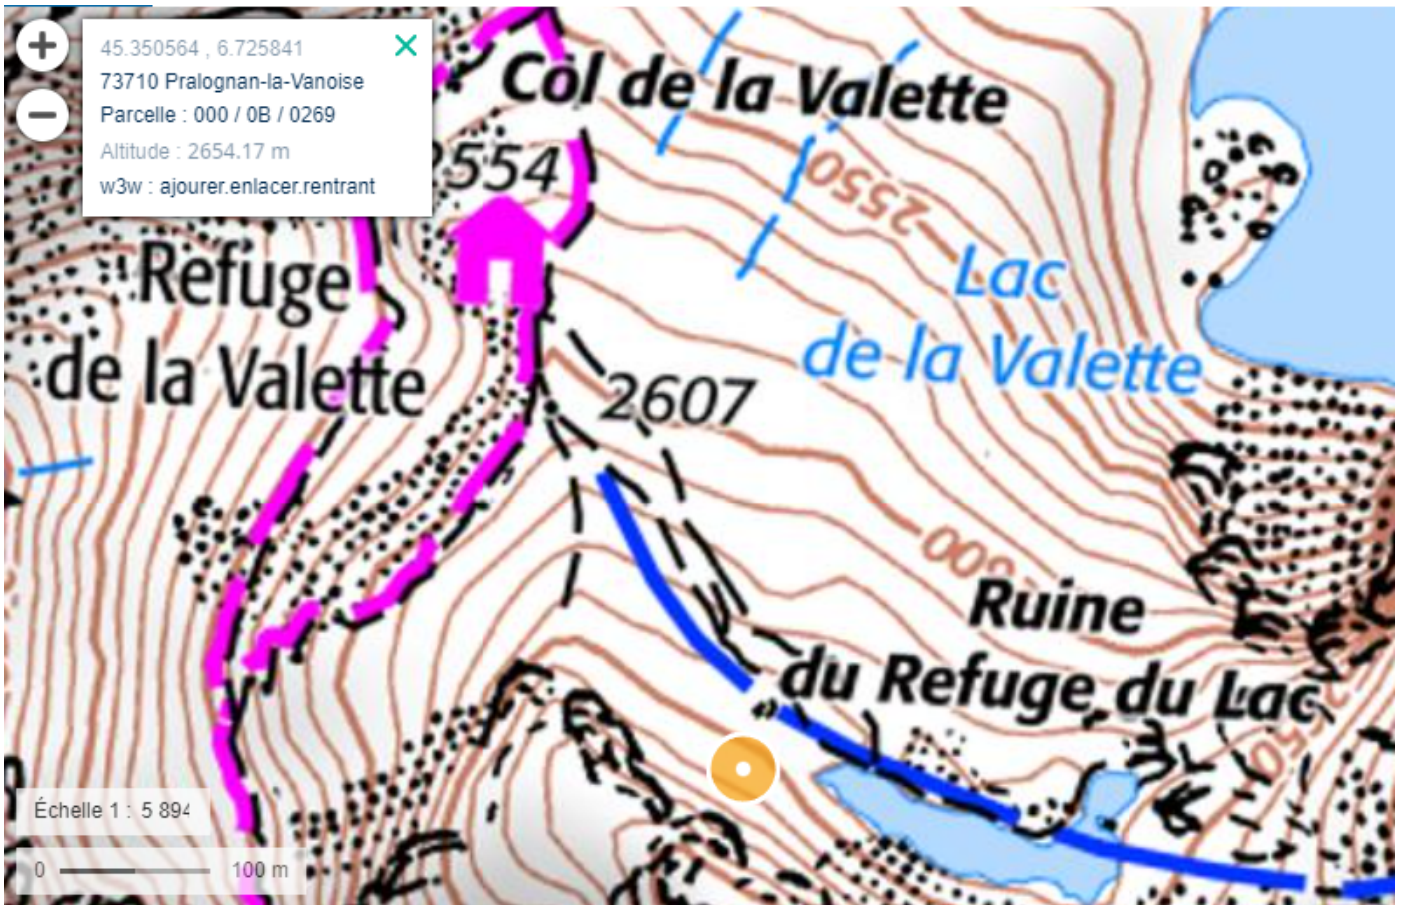

SITE		Date	Heure	n° point de vue	Photographe
Parc national de la Vanoise		26/07/2022	15h00	oppv-202	Victor SEVE
		Croquis			
Appareil	Nikon 7100				
Focale	31mm (éq. 46mm en 24x36)				
Film	<ul style="list-style-type: none"> • Capteur numérique 23,5x15,6mm • 24Mpx 				
Hauteur	Env. 100 cm				
Localisation	Ancien refuge des Lacs, Refuge de la Valette, Pralognan-la-Vanoise				
Coordonnées GPS	N 45.350564, E 6.725841				
Orientation	NE				
Référence du négatif	oppv-202-01				
Observations :					
Reconduction faite au SO de l'ancien refuge des lacs CF Photos « Points photos avec trépied »					

Carte et point Photo :

Photos : Point photo OPPV avec trépied :

Photo orienté SO (2022)

Photo orienté NO, vers refuge de la Valette (2022)